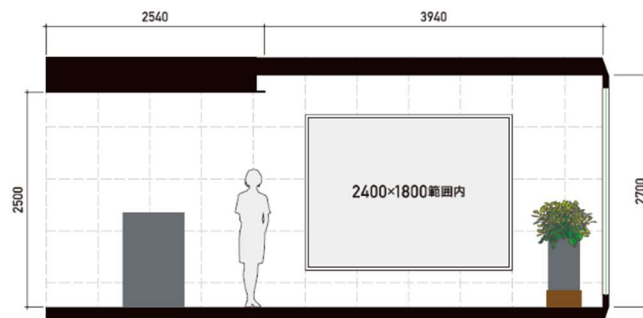

応募作品のサイズ

● Brillia Gallery 新宿について

「Brillia Gallery 新宿」は、東京建物の新築分譲マンション「Brillia」を集約販売する拠点として、2023年2月、新宿センタービル（東京都新宿区）に開設されました。室内空間や設備・仕様等を実際に体感できるコンセプトショールーム（モデルルーム）を常設し、高精度なVRにより建物の外観・共用部や様々な間取りを確認できるコーナーなども設けています。